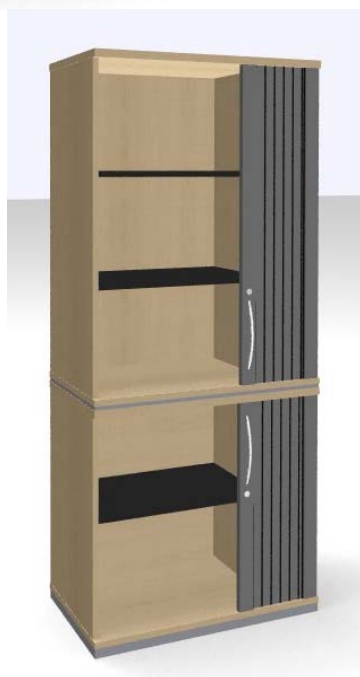

ERGO
STYLE SA

*L'Espace
maîtrisé*

S6RA08180A
Armoire à rideau ACTA
de König+Neurath
Dimensions: 800x420x1832 mm
5 hauteurs de classement
(2H en bas, 3H en haut)
Avec tirette de consultation.

Corps et plateau érable décor AO
Rideau, socle et tirette et poignées
couleur alu AL