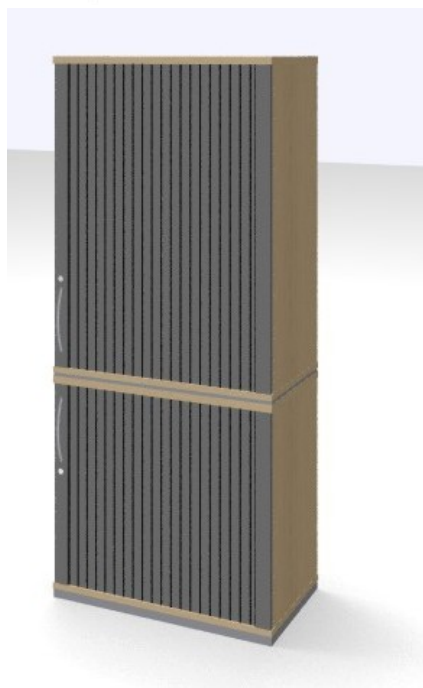

ERGO
STYLE SA

*L'Espace
maîtrisé*

S6RA08180A
Armoire à rideau ACTA
de König+Neurath
Dimensions: 800x420x1832 mm
5 hauteurs de classement
(2H en bas, 3H en haut)
Avec tirette de consultation.

Corps et plateau érable décor AO
Rideau, socle et tirette et poignées
couleur alu AL